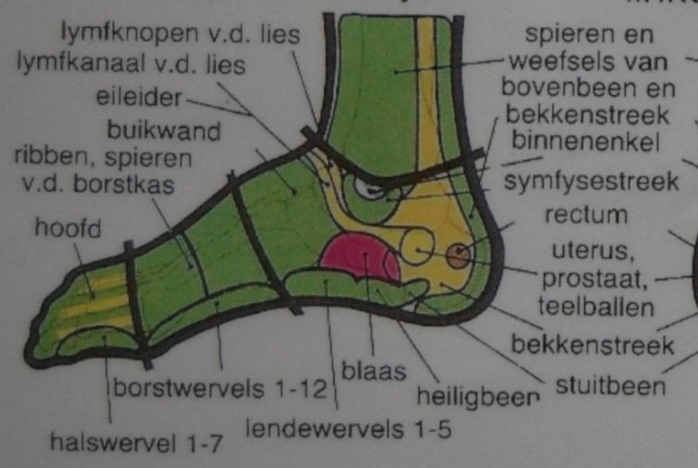

rechter voetzool

linker voetzool

linker buitenzijde

rechter buitenzijde

rechter binnenzijde

linker binnenzijde

voorhoofds-, kaakholte

voorhoofds-, kaakholte

linker voetrug

rechter voetrug

kleur	bijbehorende organen
rood	urinewegen
blauw	ademhalingsorganen
groen	beenderen en spieren
geel	zintuigen, klieren met interne secretie
bruin	spijsverteringsorganen
oranje	hart, hersenen, lymfvatenstelsel