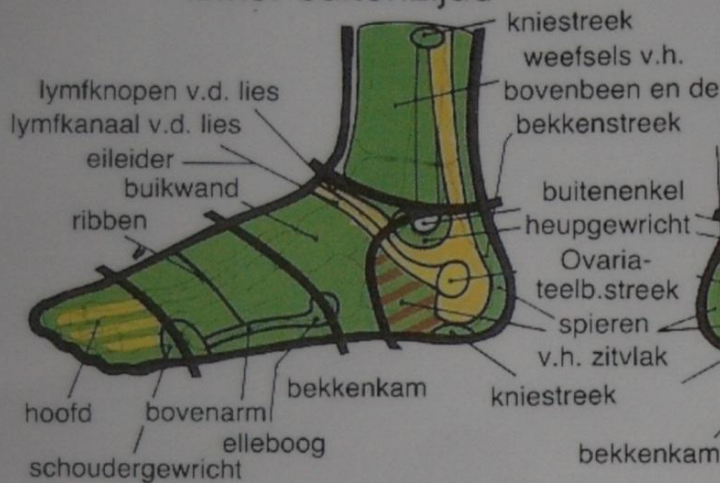

rechter voetzool

linker voetzool

linker buitenzijde

rechter buitenzijde

rechter binnenzijde

linker binnenzijde

voorhoofds-, kaakholte

voorhoofds-, kaakholte

linker voetrug

rechter voetrug

kleur	bijbehorende organen
rood	urinewegen
blauw	ademhalingsorganen
groen	beenderen en spieren
geel	zintuigen, klieren met interne secretie
bruin	spijsverteringsorganen
oranje	hart, hersenen, lymfvatenstelsel