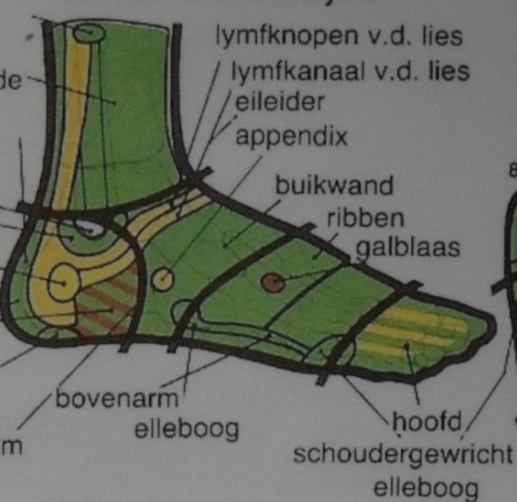

rechter voetzool

linker voetzool

linker buitenzijde

rechter buitenzijde

rechter binnenzijde

linker binnenzijde

voorhoofds-, kaakholte

voorhoofds-, kaakholte

linker voetrug

rechter voetrug

kleur	bijbehorende organen
rood	urinewegen
blauw	ademhalingsorganen
groen	beenderen en spieren
geel	zintuigen, klieren met interne secretie
bruin	spijsverteringsorganen
oranje	hart, hersenen, lymfvatenstelsel